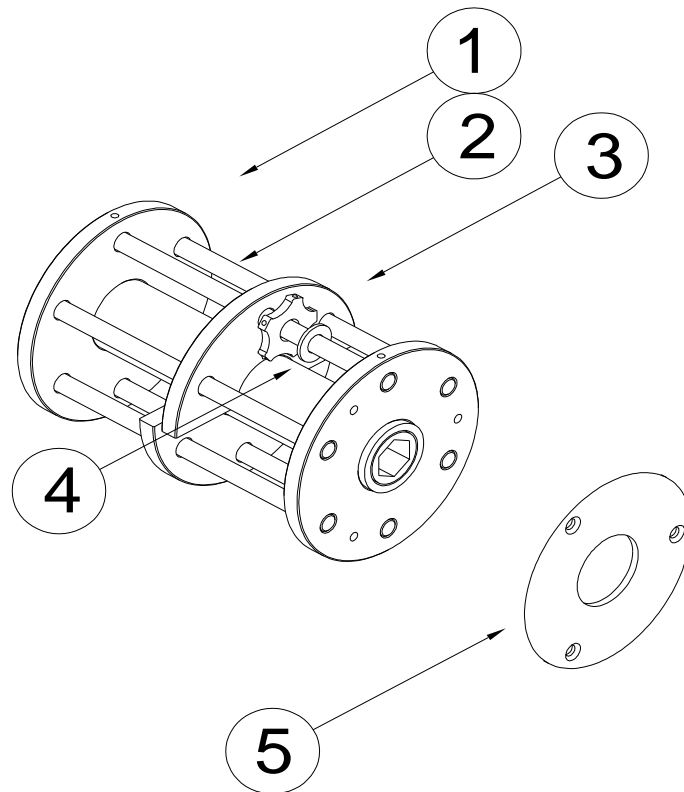

GRUPO CARRETE DRUM GROUP

Item#	Part #	Descripcion	Description	Cant
1	0502HU01MC	Carrete	Drum	1
2	0502CR01MC	Flecha	Shaft	6
3	0502KI01MC	Cortador Tungsteno CT-5	Cutter CT-5	66
	0502KI02MC	Cortador Tungsteno CT-6	Cutter CT-6	66
4	RNPX012GAL	Espaciador	Spacer	303
5	0502LA01MC	Tapa Carrete	Drum Cover	1