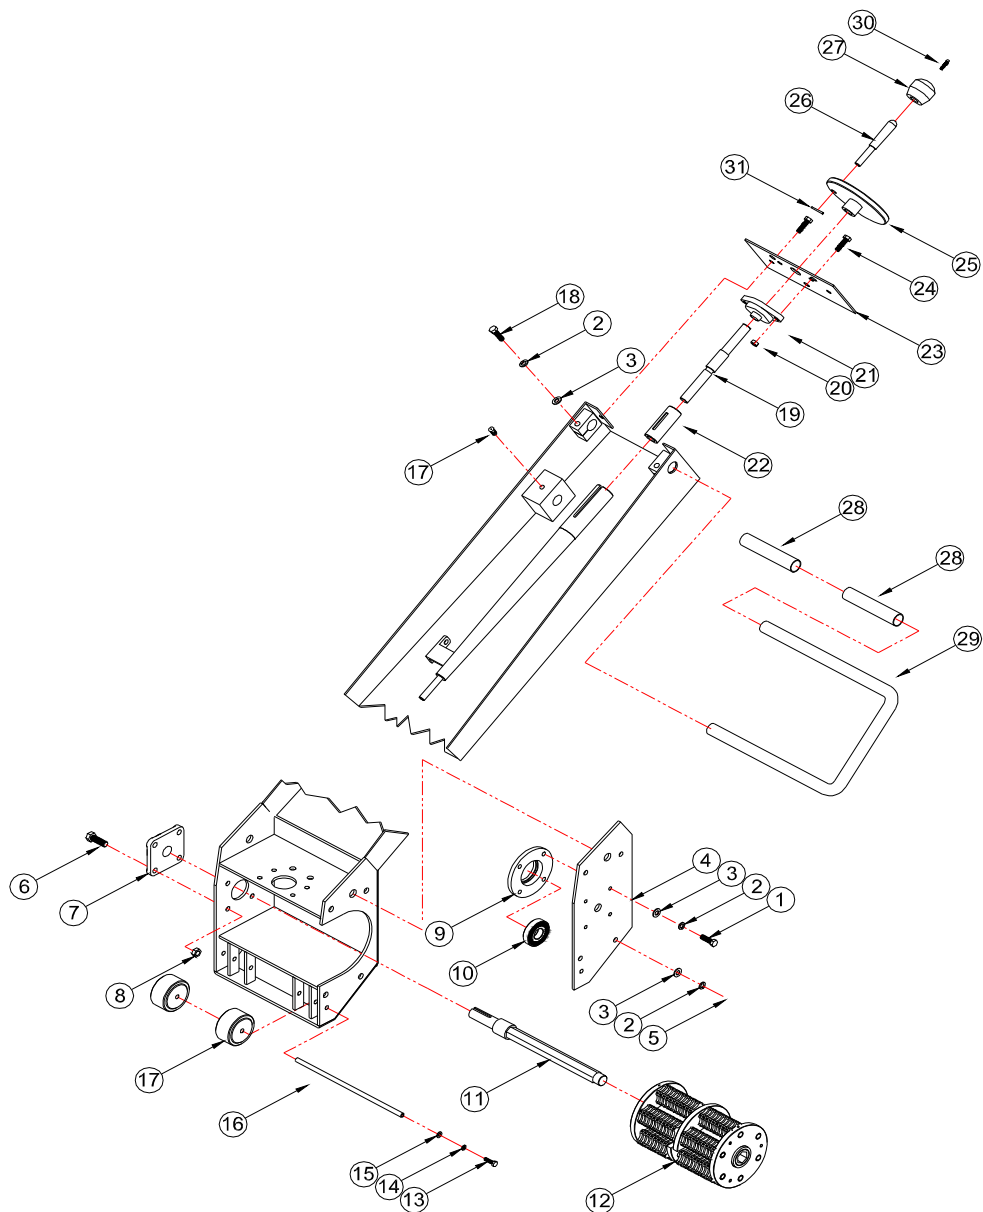

# GRUPO CARRETE Y ACCIONAMIENTO DRUM AND LEVER GROUP

Item#	Part #	Descripcion	Description	Cant
1	TOCD038100	Tornillo 3/8-16 x 1	Bolt, Hex. Hd. 3/8-16 x 1	4
2	RNRX038GAL	Rondana Presion 3/8	Spring Washer, 3/8	8
3	RNPX038GAL	Rondana Plana 3/8	Plain Washer, 3/8	8
4	0502CO21CH	Tapa del Carrete	Drum Cover	1
5	TOCD038114	Tornillo 3/8-16 x 1-1/4	Bolt, Hex. Hd. 3/8-16 x 1-1/4	4
6	TOCD012112	Tornillo 1/2-13 x 1-1/2	Bolt, Hex. Hd. 1/2-13 x 1-1/2	4
7	00CHPA4100	Chumacera 1", 4 Birlos	Bearing 1"	1
8	TCCS012GAL	Tuerca de Seguridad 1/2-13	Lock Nut, 1/2-13	4
9	0502CO17MC	Flange Carrete	Bearing Support	1
10	0000BA6305	Balero 6305	Ball Bearing, 6305	1
11	0502CO18MC	Flecha Hexagonal	Main Shaft	1
12	0502CO08MC	Ensamble Carrete	Drum Assembly	1
13	TOFD014100	Tornillo 1/4-20 x 1	Bolt, Hex. Hd. 1/4-20 x 1	2
14	RNRX014GAL	Rondana Presion 1/4	Spring Washer, 1/4	2
15	RNPX014GAL	Rondana Plana 1/4	Plain Washer, 1/4	2
16	0502CO04RD	Eje Delantero	Front Axle	1
17	0000RD03RD	Llanta 3 x 1-1/2	Wheel, 3 x 1-1/2	2
18	TOCD038200	Tornillo 3/8-16 x 2	Bolt, Hex. Hd. 3/8-16 x 2	2
19	0502CO10AC	Tornillo Elevador	Raise Screw	1
20	TCCS038GAL	Tuerca Seguridad 3/8	Lock Nut, 3/8	4

21	00CHPA2034	Chumacera 3/4	Bearing 3/4	1
22	0502CO09AC	Tuerca Tornillo Elevador	Threaded Bushing	1
23	0502CO22CH	Tapa Control	Console Cover	1
24	TOCD038112	Tornillo 3/8 x 1-1/2	Bolt, Hex. Hd. 3/8 x 1-1/2	2
25	0502CO13VO	Volante	Hand Wheel	1
26	0502CO14VO	Manivela Volante	Crank Wheel	1
27	0502CO15VO	Perilla Volante	Knob	1
28	0000RF01MA	Puño Soft Grip	Handle Grip, Soft	2
29	0502CO01MA	Maneral	Handle	1
30	TOFR014100	Tornillo 1/4-20 x 1 Cab Allen	Bolt,	1
31	00PE014112	Perno Spirol 1/4 x 1-1/2	Pin Locker, 1/4 x 1-1/2	1