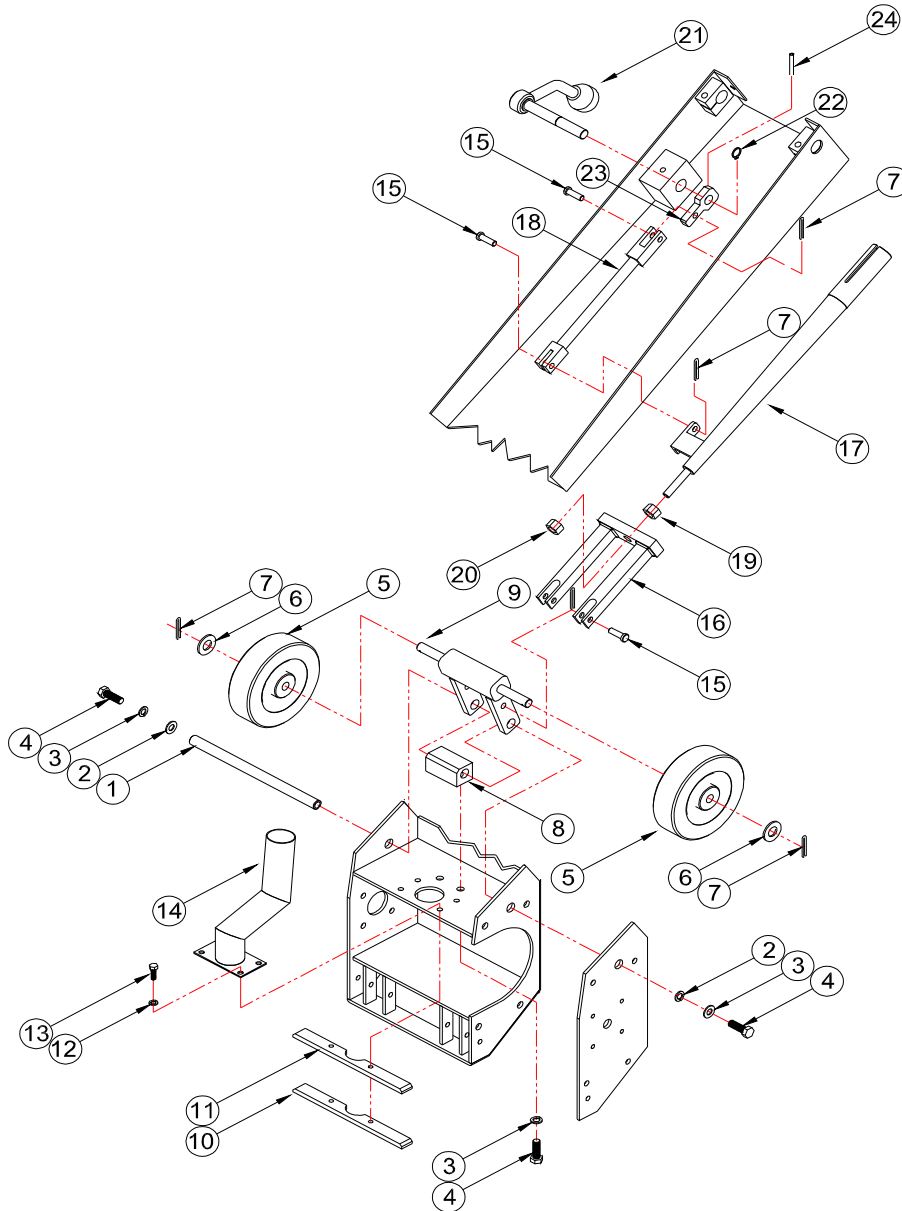

21	00CHPA2034	Chumacera 3/4	Bearing 3/4	1
22	0502CO09AC	Tuerca Tornillo Elevador	Threaded Bushing	1
23	0502CO22CH	Tapa Control	Console Cover	1
24	TOCD038112	Tornillo 3/8 x 1-1/2	Bolt, Hex. Hd. 3/8 x 1-1/2	2
25	0502CO13VO	Volante	Hand Wheel	1
26	0502CO14VO	Manivela Volante	Crank Wheel	1
27	0502CO15VO	Perilla Volante	Knob	1
28	0000RF01MA	Puño Soft Grip	Handle Grip, Soft	2
29	0502CO01MA	Maneral	Handle	1
30	TOFR014100	Tornillo 1/4-20 x 1 Cab Allen	Bolt,	1
31	00PE014112	Perno Spirol 1/4 x 1-1/2	Pin Locker, 1/4 x 1-1/2	1

GRUPO EJE TRASERO REAR AXLE GROUP

Item#	Part #	Descripcion	Description	Cant
1	0502CO02RD	Tubo Roscado	Axle Support	1
2	RNPX012GAL	Rondana Plana 1/2	Plain Washer, 1/2	2
3	RNRX012GAL	Rondana Presion 1/2	Spring Washer, 1/2	4
4	TOCD012034	Tornillo 1/2-13 x 3/4	Bolt, Hex. Hd. 1/2-13 x 3/4	4
5	0000RD07RD	Llanta 7"	Wheel 7"	2
6	RNPX034GAL	Rondana Plana 3/4	Plain Washer, 3/4	2
7	SC18112NOR	Chaveta 1/8 x 1-1/2	Cotter Pin, 1/8 x 1-1/2	6
8	0502CO03RD	Block	Block	1