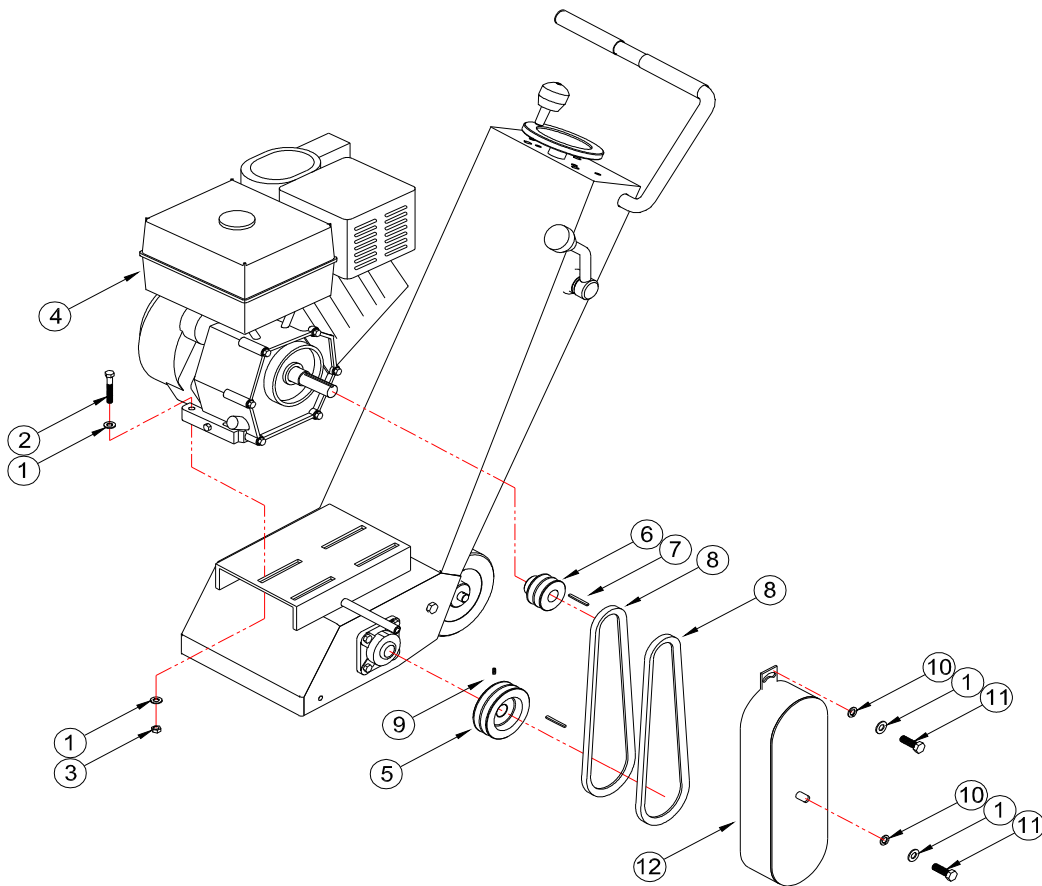

9	0502CO05MC	Eje Trasero	Rear Axle	1
10	0502CO05CH	Barra de Raspador	Scrapper Support	1
11	0502CO04CH	Raspador Neopreno	Rubber	1
12	RNRX516GAL	Rondana Presion 5/16	Spring Washer, 5/16	2
13	TOCD516100	Tornillo 5/16-18 x 1	Bolt, Hex. Hd. 5/16-18 x 1	4
14	0000RF01CH	Deflector	Dust Deflector	1
15	0502CO04MC	Perno Guia	Pin	4
16	0502CO07MC	Horquilla	Yoke	1
17	0502CO02TE	Flecha Guia	Main Guide	1
18	0502CO06MC	Union de Accionamiento	Arbor	1
19	TCCN058GAL	Tuerca Hexagonal 5/8-11	Hex. Nut 5/8-11	1
20	TCCS058GAL	Tuerca Seguridad 5/8-11	Lock Nut, 5/8-11	1
21	0502CO01PE	Palanca Paro de Emerg.	Handle Lever	1
22	SM00116EXT	Seguro Omega Externo 11/16	Retaining Ring, Ext. 11/16	1
23	0502CO02PE	Conector de Biela	Connector	1
24	00PE014112	Perno Spiril 1/4 x 1-1/2	Roll Pin, 1/4 x 1-1/2	1

GRUPO MOTOR Y BANDAS ENGINE GROUP

Item#	Part #	Descripcion	Description	Cant
1	RNPX038GAL	Rondana Plana 3/8	Plain Washer, 3/8	8
2	TOCD038212	Tornillo 3/8-16 X 2-1/2	Bolt, Hex. Hd. 3/8-16 x 2-1/2	4
3	TCCS038GAL	Tuerca Seg 3/8-16	Lock Nut, 3/8-16	4
4	MGHO080GX240	Motor 8HP	Engine, 8 HP	1
5	POFG4141002R	Polea 4-1/4	Pulley, 4-1/4 x 1	1
6	POFG2121002R	Polea 2-1/2	Pulley, 2-1/2 x 1	1
7	0502CC01MO	Cuña 1/4 X 2	Key, 1/4 x 2	2
8	0000BNOA32	Banda A32	Belt, A32	2
9	OPCR014014	Opresor 1/4 X 1/4	Set Screw, 1/4 x 1/4	4
10	RNRX038GAL	Rondana Presion 3/8	Spring Washer, 3/8	2
11	TOCD038114	Tornillo 3/8-16 X 1-1/4	Bolt, Hex. Hd. 3/8-16 x 1-1/4	2
12	0502CO25GB	Guarda Banda	Belt Guard	1